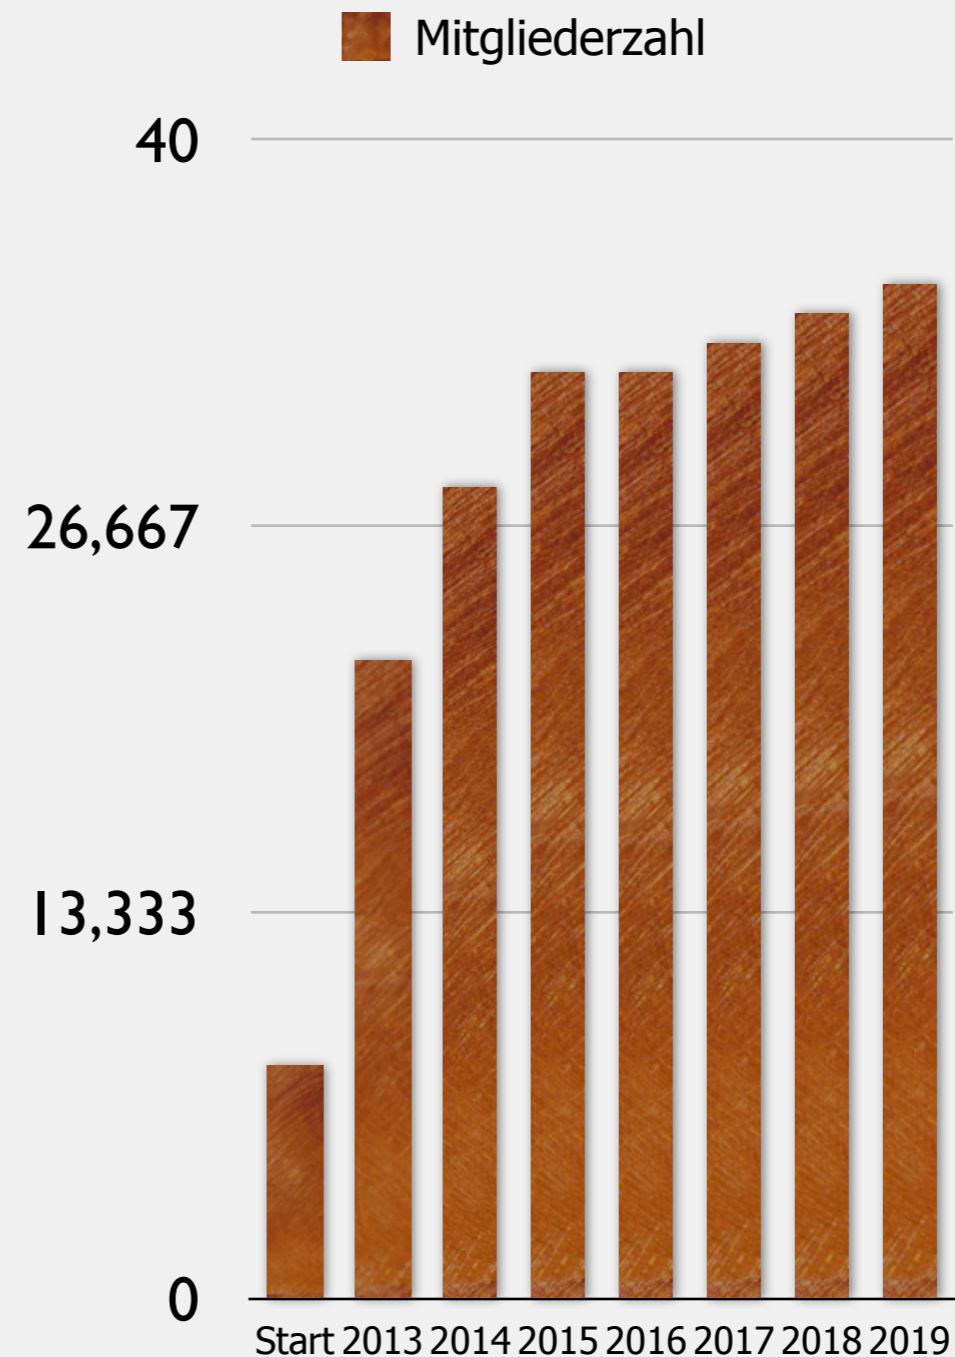

31. Dez. 2013

22 Mitglieder

31. Dez 2014

28 Mitglieder

31. Dez 2015

32 Mitglieder

31. Dez 2016

32 Mitglieder

31. Dez 2017

33 Mitglieder

31. Dez 2018

34 Mitglieder

31. Dez 2019

35 Mitglieder

Ergebnisse Mitgliederver sammlung

Freunde für
इसलोकहली